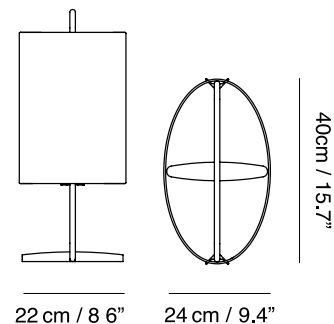

# MARGOT

Materiales / Materials  
Matériaux / Matters

Medidas / Measures  
Measurements / Mittengun

Estructura: metal  
Structure: metal  
Structure: métal  
Struktur: Metall

Pantalla: tejido  
Lampshade: fabric  
Abat-jour: tissu  
Lampenschirm: Stoff