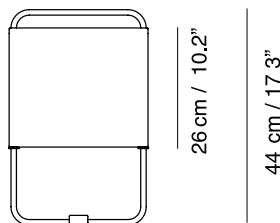

# MARGOT

Materiales / Materials  
Matériaux / Matters

Medidas / Measures  
Measurements / Mittengun

Estructura: metal  
Structure: metal  
Structure: métal  
Struktur: Metall

Pantalla: tejido  
Lampshade: fabric  
Abat-jour: tissu  
Lampenschirm: Stoff