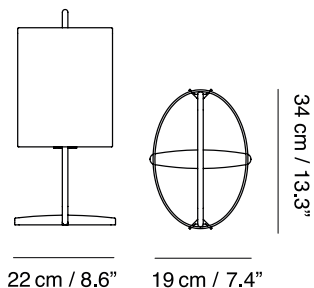

# MARGOT

Materiales / Materials  
Matériaux / Matters

Medidas / Measures  
Measurements / Mittengun

Estructura: metal  
Structure: metal  
Structure: métal  
Struktur: Metall

Pantalla: tejido  
Lampshade: fabric  
Abat-jour: tissu  
Lampenschirm: Stoff